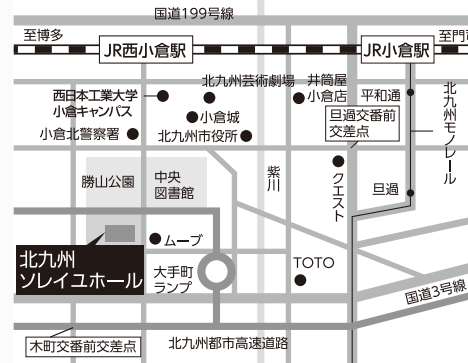

## hibiki子ども未来シート

北九州市内在住の小・中・高校生とその保護者をご招待します!

先着順 30名

- 受付方法 7月8日(月)10:00から申込みフォームにて
- ※座席はお選びいただけません。
- ※保護者は1申込みにつき1名のみとなります。また、小学生はお子様のみでの申込みはできません。
- ※チケットが発売した場合は募集を中止いたします。
- ※詳細は専用の申込フォームを必ずご確認ください。

## 託児サービスのご案内

申込先 TEL. 093-663-6661 (響ホール音楽事業課)

- 受付方法 チケット購入後から公演日の10日前までにお電話にて。
- 対象 満6か月から小学校入学前のお子様
- 託児料 お子様一人につき1,000円

## 北九州ソレイユホール

北九州市小倉北区大手町12-3(JR西小倉駅より徒歩15分)

九州自動車道八幡ICまたは門司IC経由  
北九州都市高速大手町出口から車で約5分

座席表はコチラから