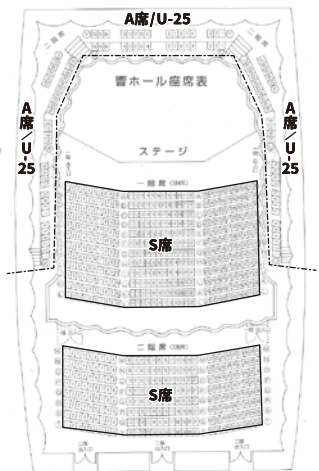

北九州市立響ホール 北九州市八幡東区平野1-1-1

九州自動車道八幡ICまたは門司IC経由
北九州市都市高速大谷出口から車で約10分

無料! お迎えバスを運行!

〈JR八幡駅〉→〈響ホール〉

JR八幡駅から響ホールまでの間を、開場時間の30分前から15分間隔で開演時間の15分前まで「お迎えバス(無料)」が運行します。係員にコンサート入場券をご提示の上、ご利用ください。

座席表は
コチラから

主催 / (公財)北九州市芸術文化振興財団
共催 / 北九州市 北九州市教育委員会 特別協力 / TOTO株式会社
助成 / 文化庁文化芸術振興費補助金(劇場・音楽堂等機能強化推進事業) | 独立行政法人日本芸術文化振興会
後援 / 外務省・福岡県・一般社団法人全日本ピアノ指導者協会(ピティナ)・北九州音楽協会・北九州吹奏楽連盟(順不同)
お問合せ | 響ホール音楽事業課 TEL.093-663-6661 受付時間/9時~17時(土日祝除く)
(公財)北九州市芸術文化振興財団 〒805-0062 北九州市八幡東区平野1-1-1、響ホール内

7月1日@10:00よりチケット発売!

専用ダイヤル TEL.093-663-6567 受付時間/9時~17時(土日祝除く)
登録無料 オンラインチケットサービス 予約・購入はこちら
24時間いつでもOK!