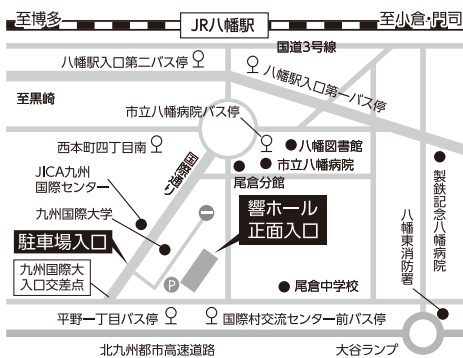

hibiki子ども未来シート

北九州市内在住の小・中・高校生とその保護者をご招待します!

先着順 30名

受付方法 | 7月8日(月)10:00から申込みフォームにて

お申し込み・詳細はこちらから

- ※座席はお選びいただけません。
- ※保護者は1申込みにつき1名のみとなります。
- また、小学生はお子様のみのお申込みはできません。
- ※チケットが完売した場合は募集を中止いたします。
- ※詳細は専用の申込みフォームを必ずご確認ください。

託児サービスのご案内

申込先 TEL. 093-663-6661 (響ホール音楽事業課)

受付方法 | チケット購入後から公演日の10日前までにお電話にて。
対象 | 満6ヵ月から小学校入学前のお子様
託児料 | お子様一人につき1,000円

コンサート スタンプラリー

10/12(土)~12/7(土)の3コンサート以上のスタンプを集めてご応募いただいた方の中から抽選で出演者のサインなどをプレゼントします。詳しくは期間中配布のプログラムブックをご覧ください。

北九州市立響ホール 北九州市八幡東区平野1-1-1

九州自動車道八幡ICまたは門司IC経由
北九州市都市高速大谷出口から車で約10分

無料! お迎えバスを運行!

〈JR八幡駅〉→〈響ホール〉

JR八幡駅から響ホールまでの間を、開場時間の30分前から15分間隔で開演時間の15分前まで「お迎えバス(無料)」が運行します。係員にコンサート入場券をご提示の上、ご利用ください。

座席表は
コチラから

主催 / (公財)北九州市芸術文化振興財団
共催 / 北九州市 北九州市教育委員会 特別協力 / TOTO株式会社
助成 / 文化庁文化芸術振興費補助金(劇場・音楽堂等機能強化推進事業) | 独立行政法人日本芸術文化振興会
後援 / 外務省・福岡県・一般社団法人全日本ピアノ指導者協会(ピティナ)・北九州音楽協会・北九州吹奏楽連盟(順不同)
お問合せ | 響ホール音楽事業課 TEL.093-663-6661 受付時間/9時~17時(土日祝除く)
(公財)北九州市芸術文化振興財団 〒805-0062 北九州市八幡東区平野1-1-1、響ホール内